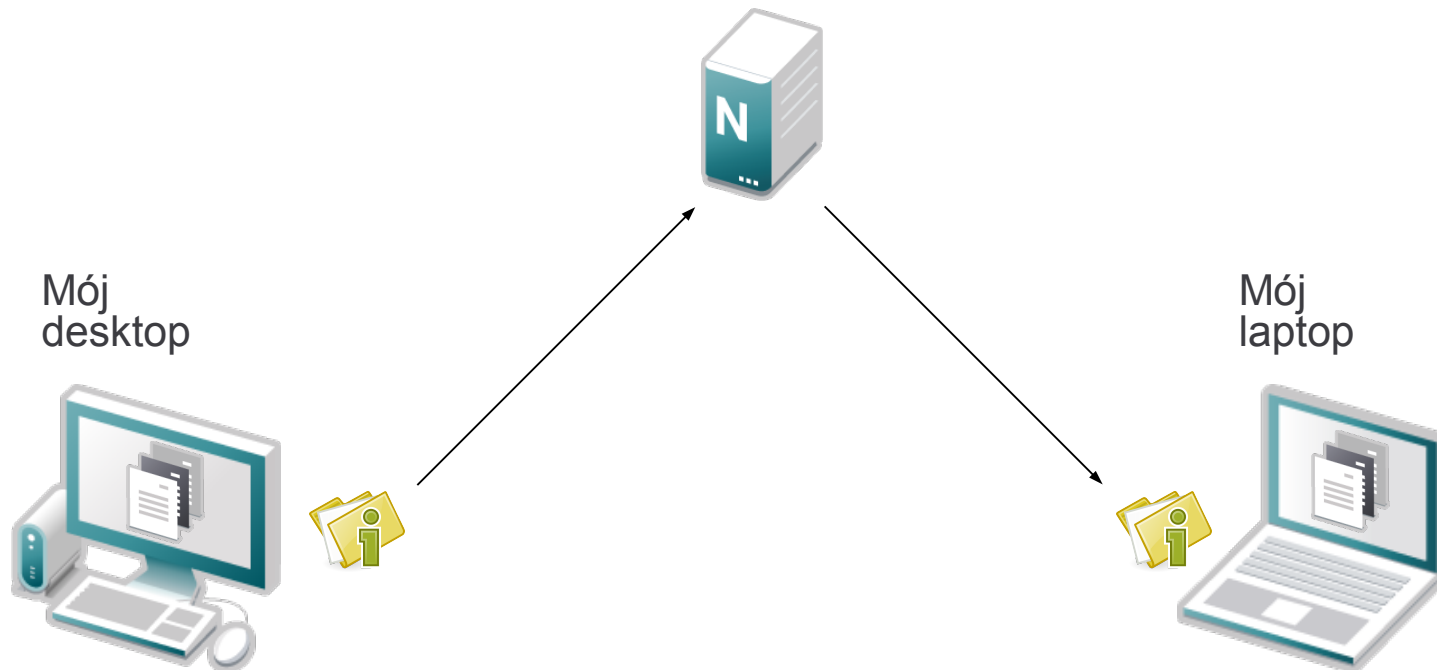

## Synchronizacja danych pomiędzy klientem a „domeną” iFolder

- Można skonwertować każdy normalny katalog do postaci iFoldera
- Klient iFolder monitoruje i synchronizuje pliki oraz katalogi pomiędzy klientem a domeną iFoldera. Synchronizowane są tylko te dane, które uległy zmianie.

# Dostęp do danych z każdego miejsca

## Synchronizacja danych pomiędzy laptopem a PC

- Klient iFolder pozwala synchronizować dane, oraz zmiany jakie zaszły, pomiędzy jednym a drugim komputerem.