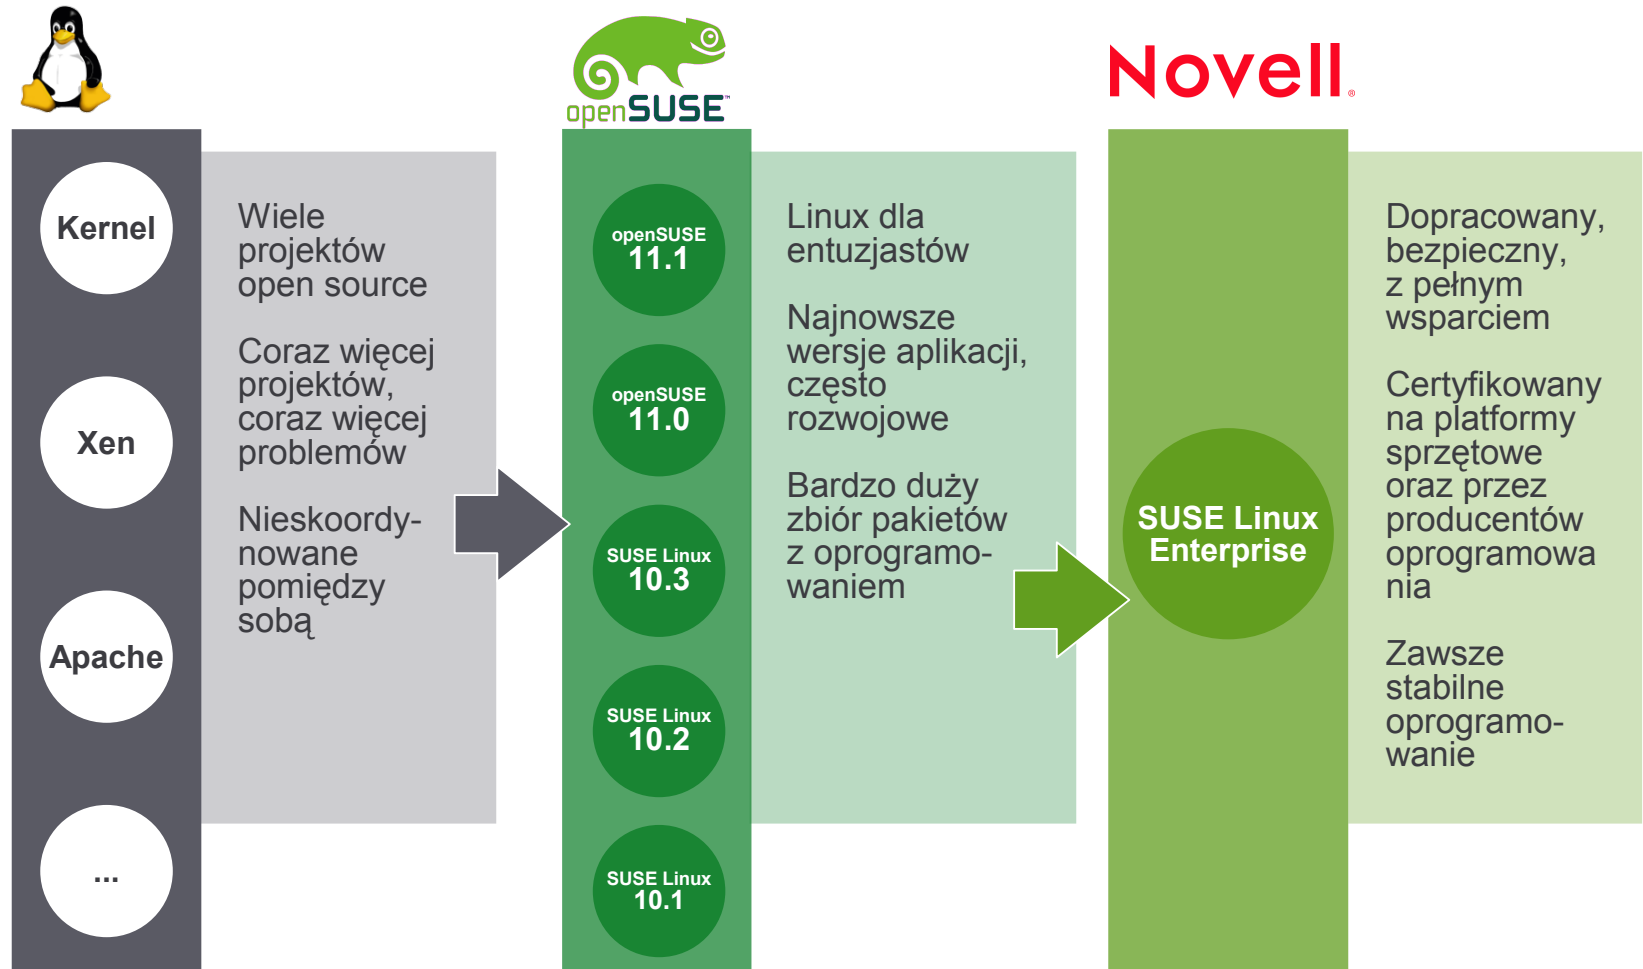

SUSE® Linux Enterprise

Proces tworzenia