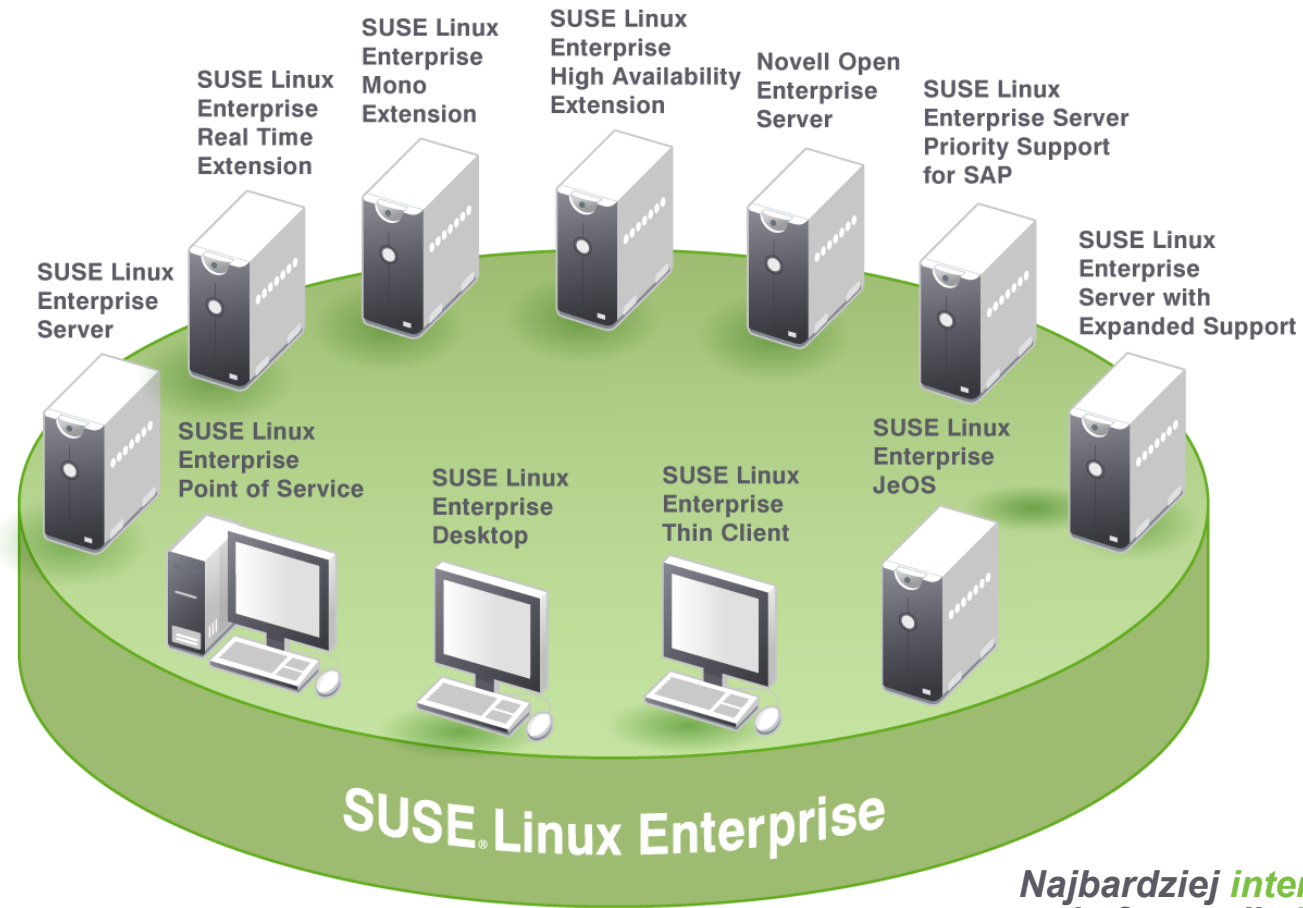

# Zawartość pakietu

- W skład pakietu wchodzi:
- **Novell Open Enterprise Server** — potężna i elastyczna platforma dla aplikacji i danych niezbędnych do współpracy
- **SUSE® Linux Enterprise Server** — profesjonalny system Linux na serwery
- **Novell ZENworks® 11** — wieloplatformowe narzędzie do zarządzania serwerami, stacjami roboczymi (odtworzenie) i aplikacjami (dystrybucja)
- **Novell GroupWise®** — bezpieczne i niezawodne korzystanie z poczty, zadań i terminarza w każdym systemie i za pomocą przeglądarki
- **Novell VibeOnPrem** — narzędzie do pracy indywidualnej i grupowej, zawierające wirtualne, indywidualne i zespołowe obszary robocze i narzędzia
- **LibreOffice Novell Edition** — w pełni funkcjonalny pakiet aplikacji biurowych open source do systemów Linux i Windows
- **SUSE® Linux Enterprise Desktop** — profesjonalny system Linux na komputery desktop

# NOWS umożliwia obsługę całej firmy, urzędu, jednostki medycznej

Novell SUSE Linux

# SUSE® Linux Enterprise

# Produkty SUSE Linux Enterprise

*Najbardziej interoperacyjna platforma dla krytycznych zastosowań – w środowiskach fizycznych i wirtualnych*