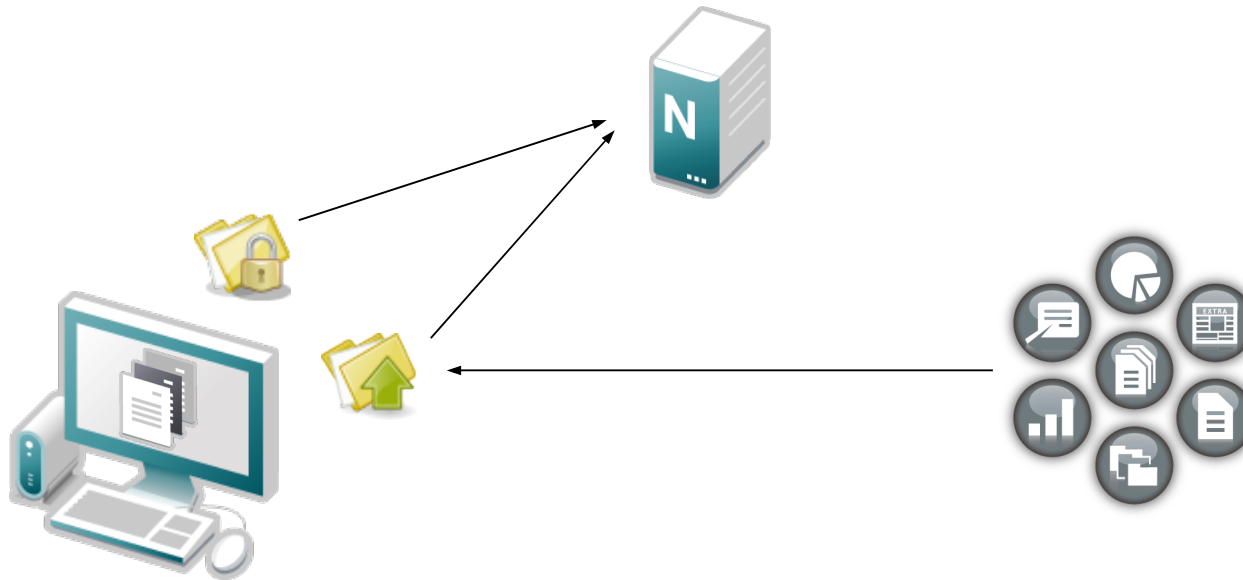

# Open Enterprise Server 2 – systemy plików i sposoby dostępu

- Różnorodny wybór systemu plików
  - **Novell Storage Services™**
  - Posix File-Systems: Ext3, Reiser, XFS
- Różnorodny sposób dostępu do plików
  - NCP™ - Novell NCP
  - CIFS/SMB – Novell® CIFS, Samba
  - **AFP – Novell AFP**
  - HTTP – NetStorage, Apache
  - FTP – czysty FTP ze zmianami od Novella
  - NFS – Linux NFS

## Synchronizacja danych pomiędzy klientem a „domeną” iFolder

- Można skonwertować każdy normalny katalog do postaci iFoldera
- Klient iFolder monitoruje i synchronizuje pliki oraz katalogi pomiędzy klientem a domeną iFoldera. Synchronizowane są tylko te dane, które uległy zmianie.