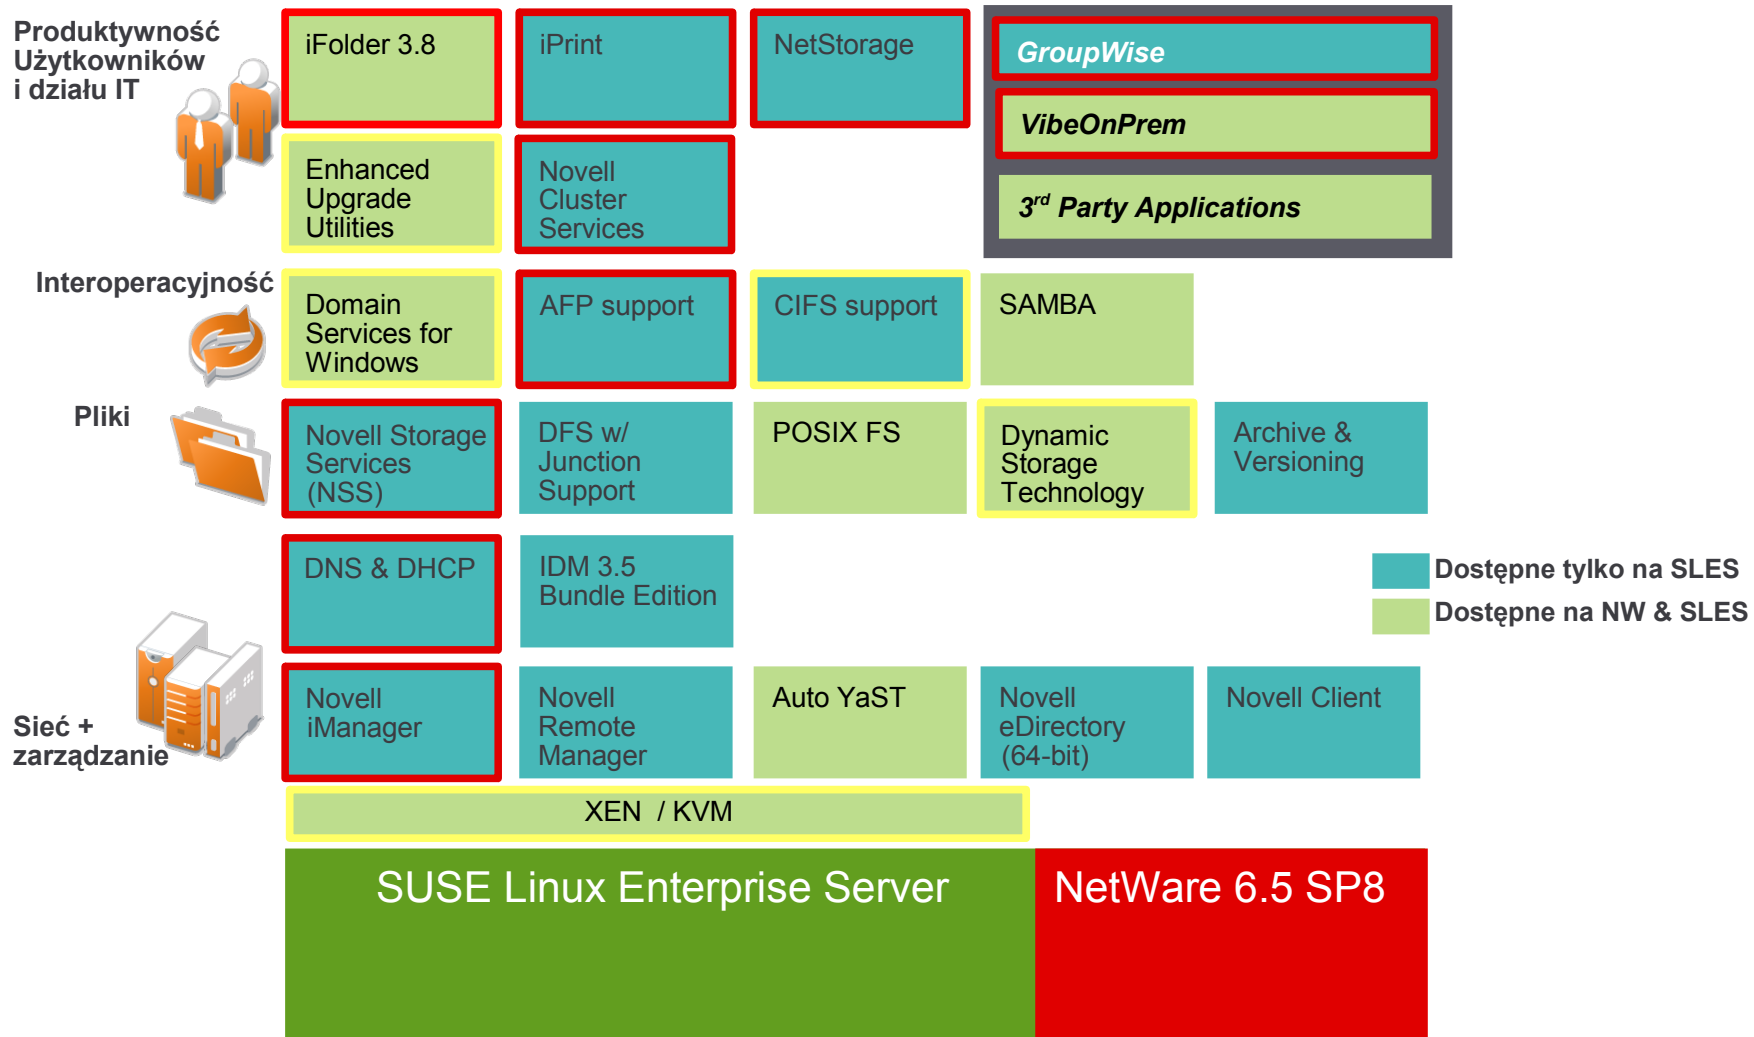

Open Enterprise Server SP3