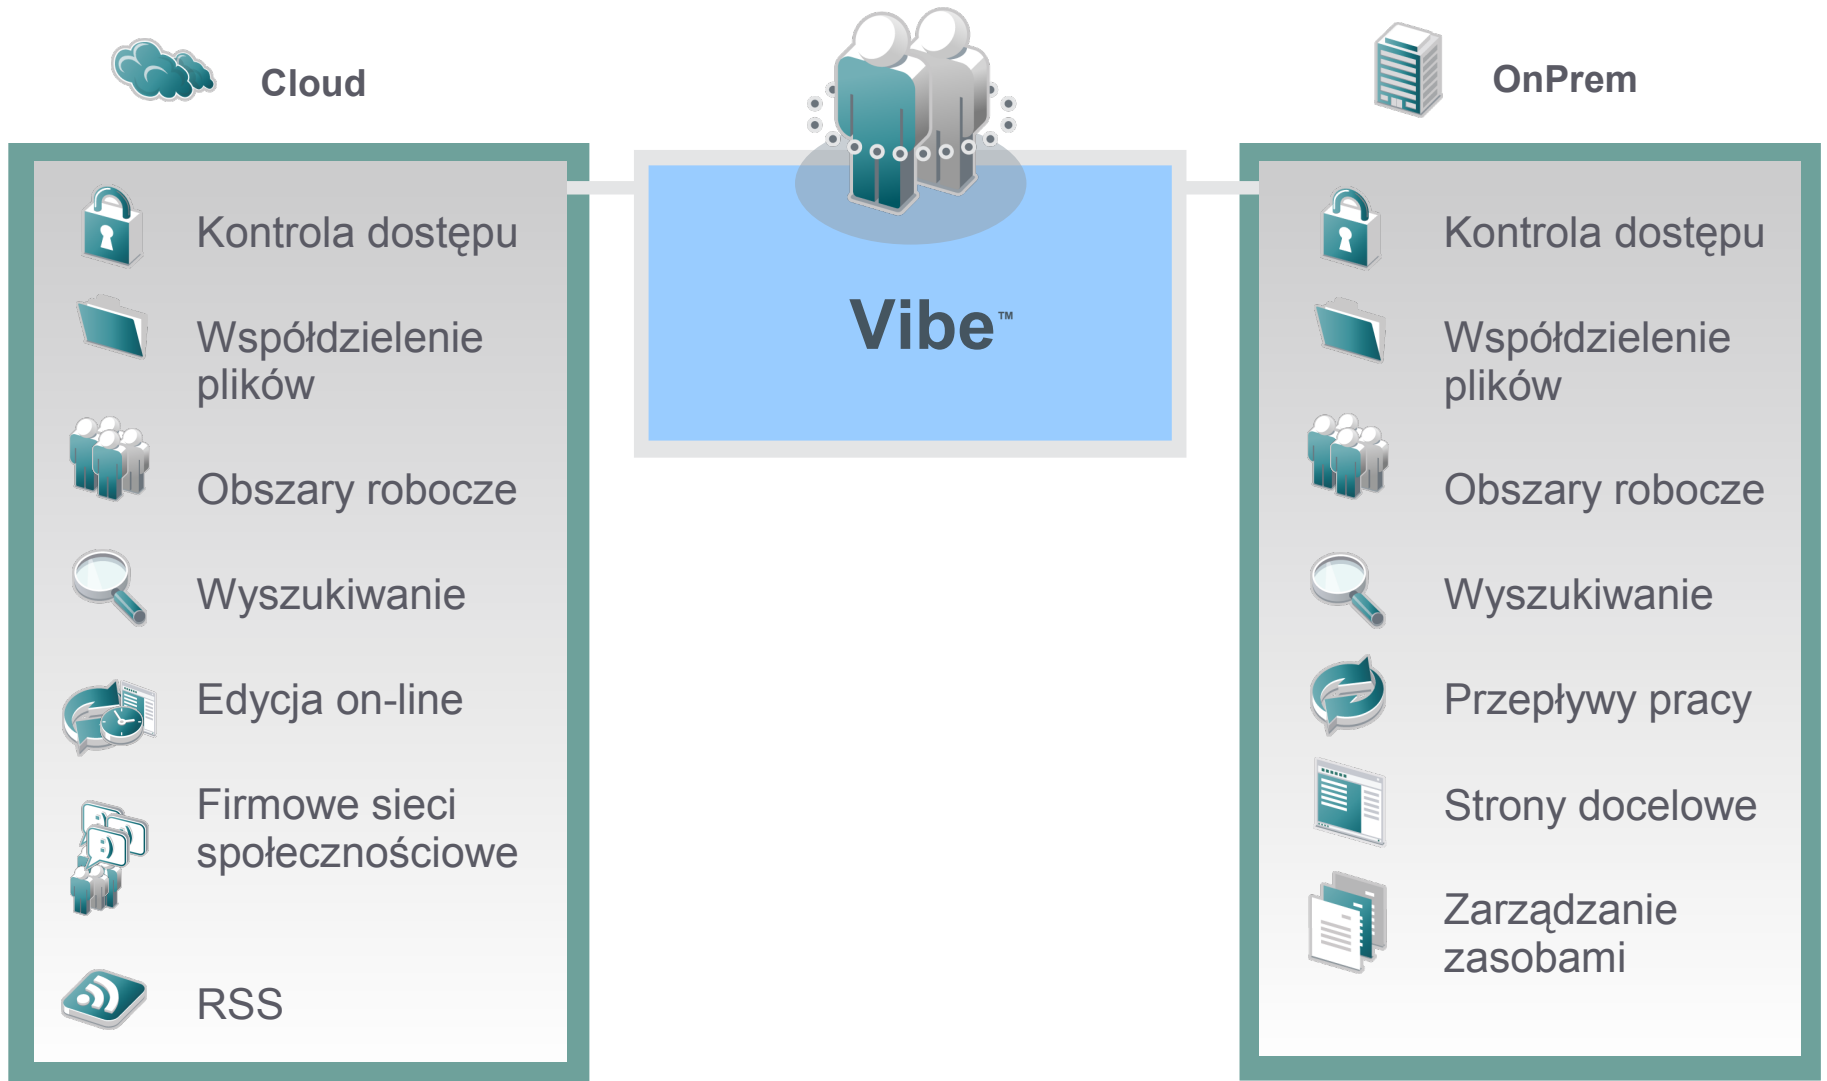

Wersje / Komponenty