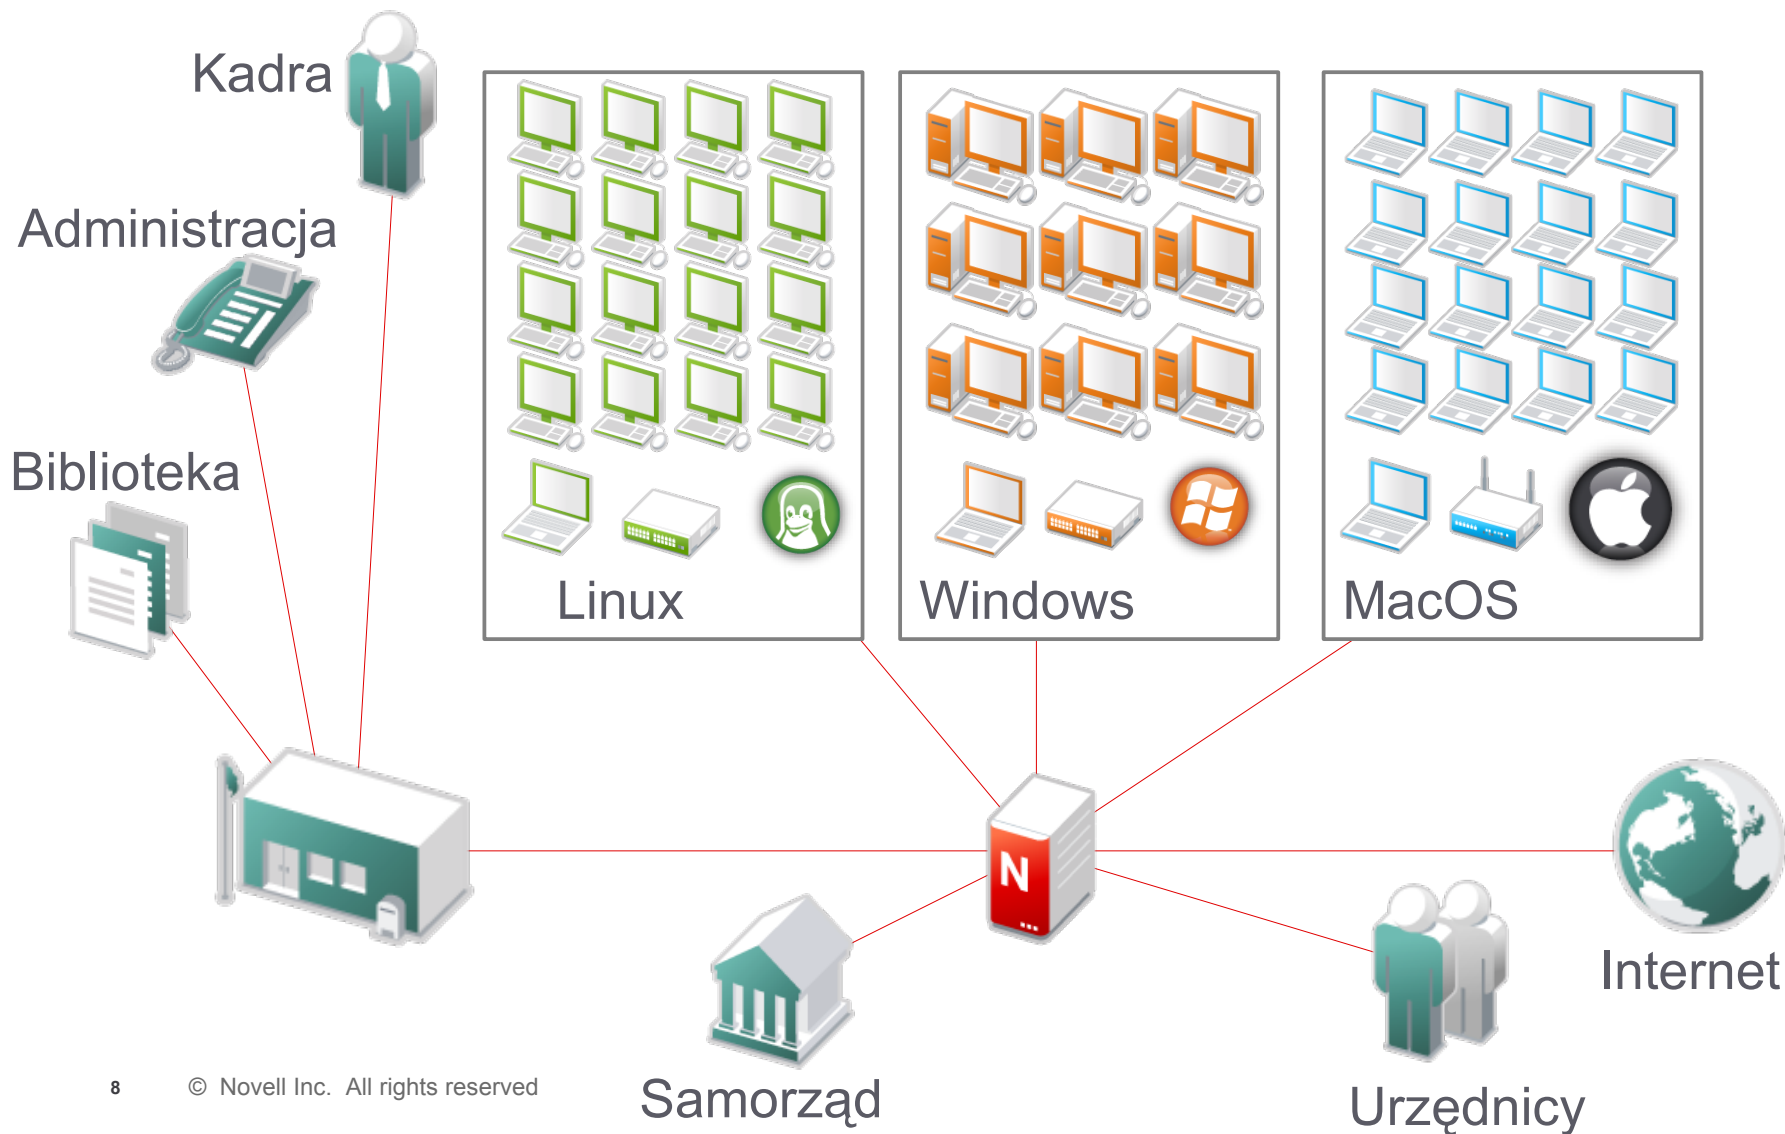

NOWS umożliwia obsługę całej firmy, urzędu, jednostki medycznej